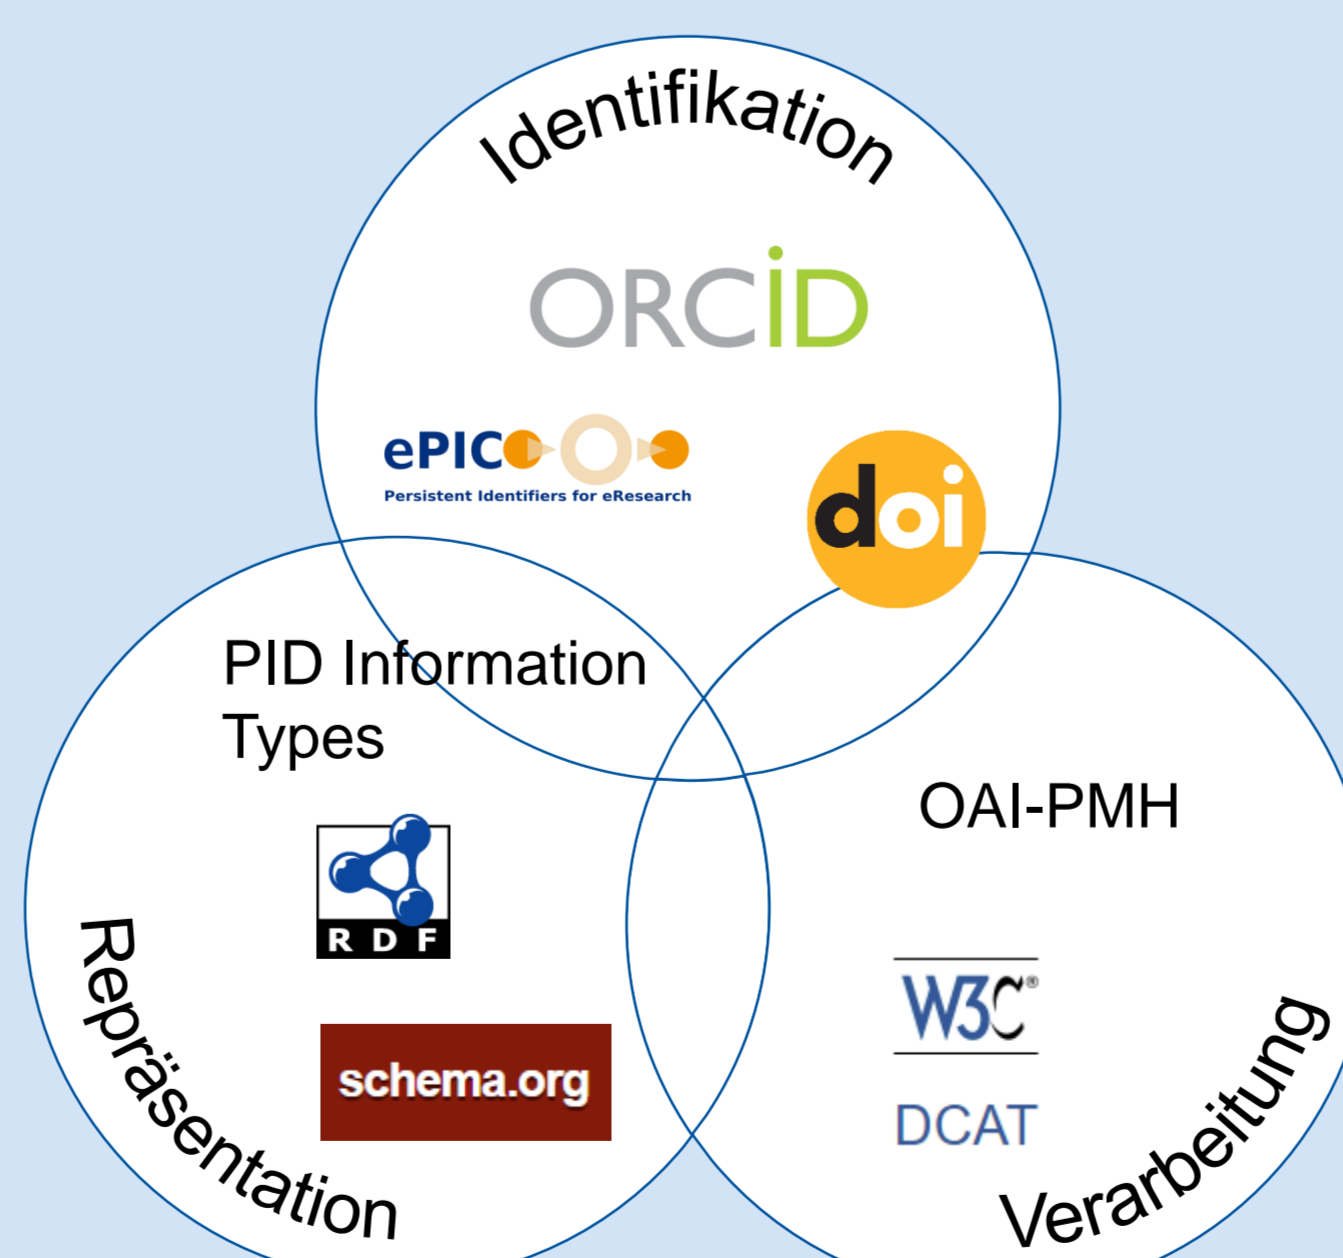

# Metadatentools in FDM-Prozessen

Bausteine und Schnittstellen für die dezentrale und hochschulübergreifende FDM-Infrastruktur

## Das Metadatentool an der RWTH Aachen

Metadatenworkflows als Teil der FDM-Prozesse der RWTH Aachen:

- Verknüpft von Daten und Publikationen
- Disziplinspezifische Applikationsprofile
- Mindestanforderung für Bibliographie und Veröffentlichung
- Offene API für individuelle Workflows
- Kompatibilität mit Linked Open Data
- Bindeglied zwischen institutionellem und lokalem Datenmanagement
- Erweiterte Suchfunktionen in Metadatenfeldern

## FAIR Forschungsdatenmanagement

Offene (Meta-)Datenformate für die Umsetzung der *FAIR Guiding Principles*

FAIR guiding principles for data resources by SangyaPundir CC-BY-SA 4.0

## den Scientific Knowledge Graph

Verknüpfung von (Meta-)Daten, im Sinne der *Linked Open Data Principles*

5 Star Steps by James Kim CC0

M. Politze, A. Schwarz

E-Mail: servicedesk@rwth-aachen.de

This work is licensed under a Creative Commons Attribution-ShareAlike 4.0 International License.