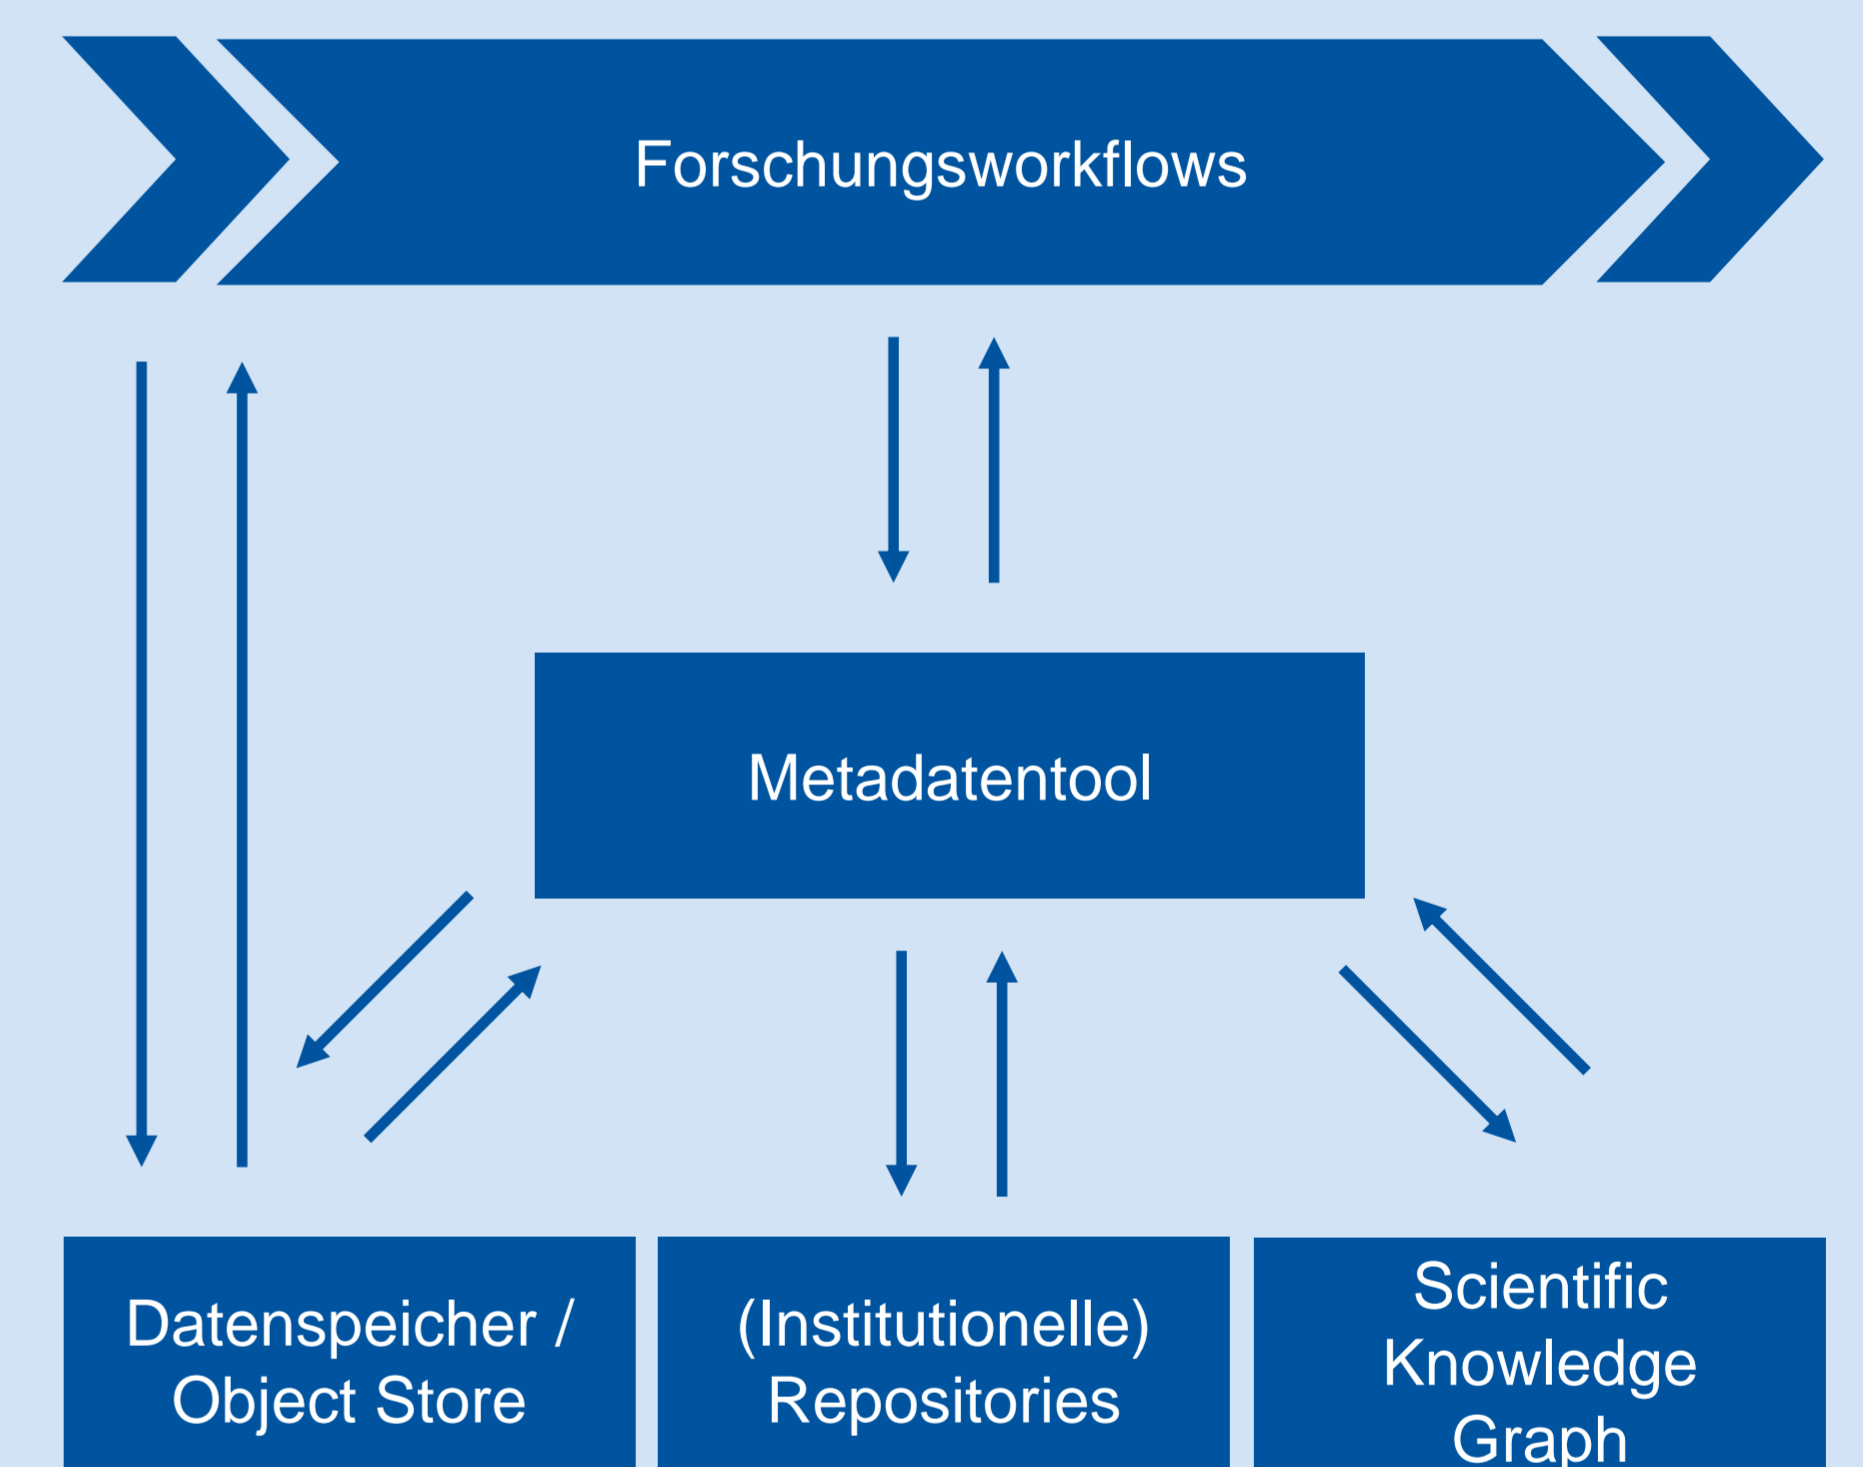

# Metadatentools in FDM-Prozessen

Bausteine und Schnittstellen für die dezentrale und hochschulübergreifende FDM-Infrastruktur

### Disziplinspezifisch:

Parameter, Rahmenbedingungen, Auswertungen, ...

Metadaten, also „Daten über Daten“, fallen während des gesamten Forschungsdaten-Life-Cycle an. Metadatentools helfen Forschenden Metadaten strukturiert aufzunehmen.

## Das Metadatentool an der RWTH Aachen

Metadatenworkflows als Teil der FDM-Prozesse der RWTH Aachen:

- Verknüpft von Daten und Publikationen
- Disziplinspezifische Applikationsprofile
- Mindestanforderung für Bibliographie und Veröffentlichung
- Offene API für individuelle Workflows
- Kompatibilität mit Linked Open Data
- Bindeglied zwischen institutionellem und lokalem Datenmanagement
- Erweiterte Suchfunktionen in Metadatenfeldern