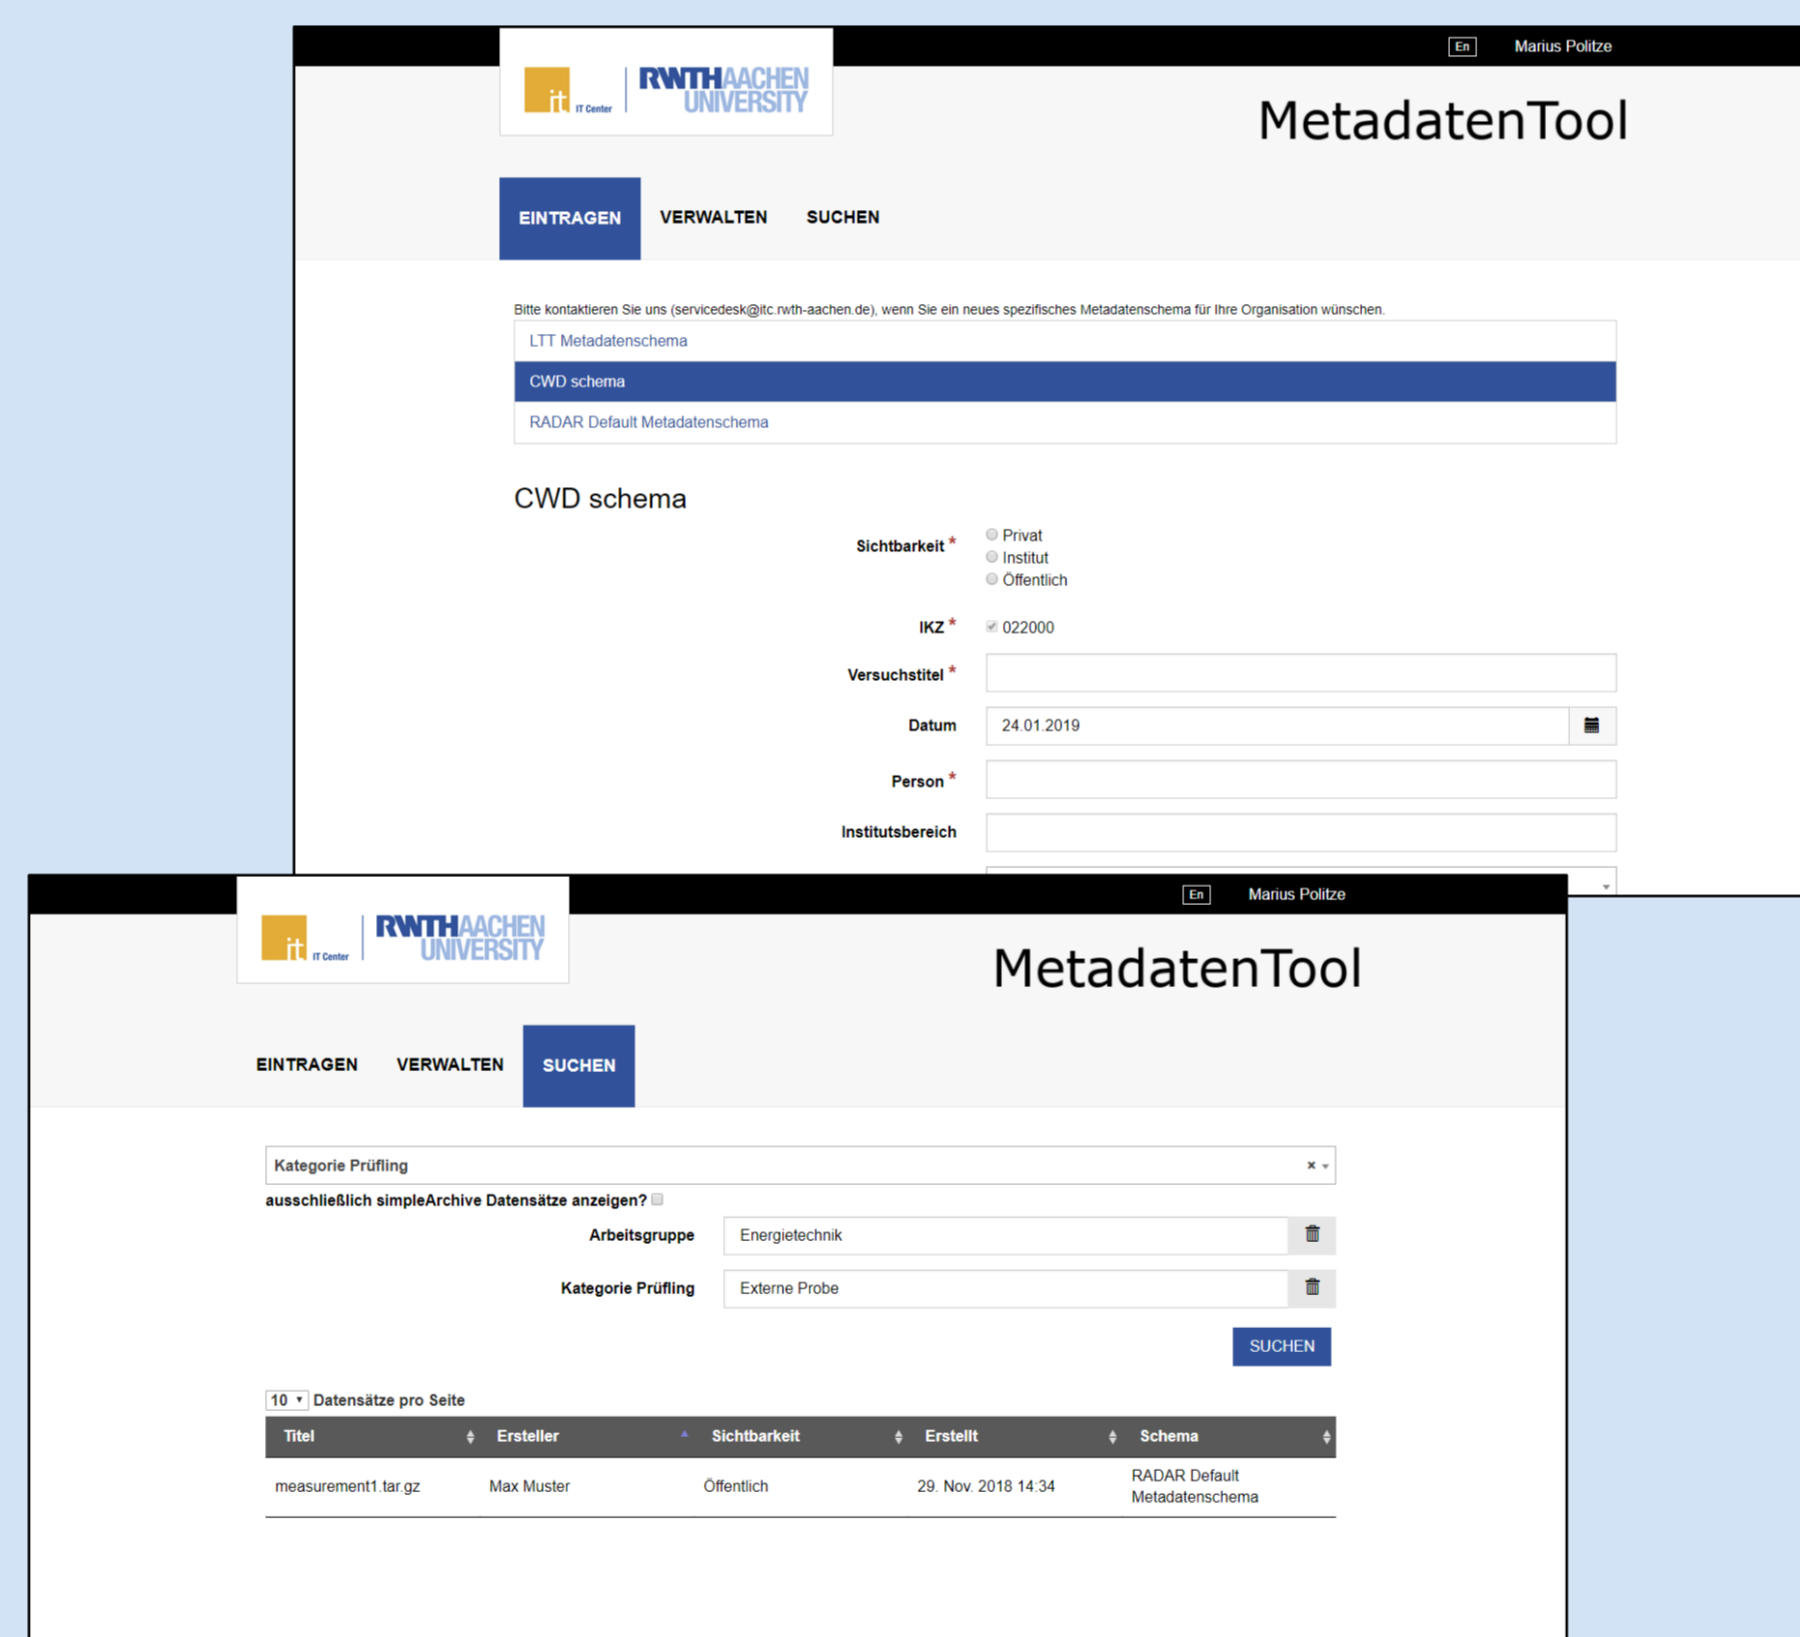

### Disziplinspezifisch:

Parameter, Rahmenbedingungen, Auswertungen, ...

Metadaten, also „Daten über Daten“, fallen während des gesamten Forschungsdaten-Life-Cycle an. Metadatentools helfen Forschenden Metadaten strukturiert aufzunehmen.

## Das Metadatentool an der RWTH Aachen

Metadatenworkflows als Teil der FDM-Prozesse der RWTH Aachen:

- Verknüpft von Daten und Publikationen
- Disziplinspezifische Applikationsprofile
- Mindestanforderung für Bibliographie und Veröffentlichung
- Offene API für individuelle Workflows
- Kompatibilität mit Linked Open Data
- Bindeglied zwischen institutionellem und lokalem Datenmanagement
- Erweiterte Suchfunktionen in Metadatenfeldern